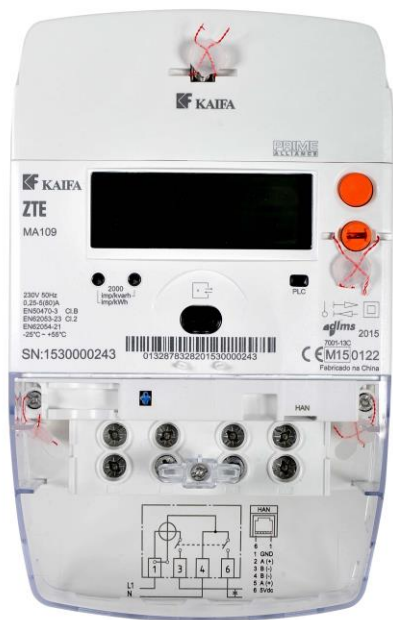


Novos Equipamentos

Que equipamentos estão a ser instalados?

Novos Equipamentos

Que equipamentos estão a ser instalados?

EDP Box_mono_GPRS_JANZ_C3801

EDP Box_mono_LANDIS+GYR_ZCXe110CRU0L3D2.03

EDP Box_mono_GPRS_JANZ_C3801

Novos Equipamentos

Que equipamentos estão a ser instalados?

EDP Box_mono_PRIME_KAIFA_MA109

EDP Box_mono_PRIME_LANDIS+GYR_E450

EDP Box_mono_PRIME_SAGEMCOM_CX1000-6S

Novos Equipamentos

Que equipamentos estão a ser instalados?

EDP Box_mono_PRIME_ZIV_5CTME2C47730

EDP Box_tri_GPRS_JANZ_B2801

EDP Box_tri_LANDIS+GYR_ZMXe310CRU0L3D3.03

Novos Equipamentos

Que equipamentos estão a ser instalados?

EDP Box_tri_PRIME_JANZ_B2801

EDP Box_tri_PRIME_LANDIS+GYR_E450_ZMXe310CR

EDP Box_tri_PRIME_SAGEMCOM_CX2000-9